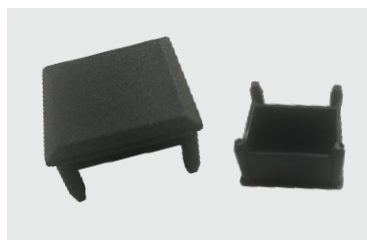

CAIXA PLÁSTICA 50MM
(PRETA)